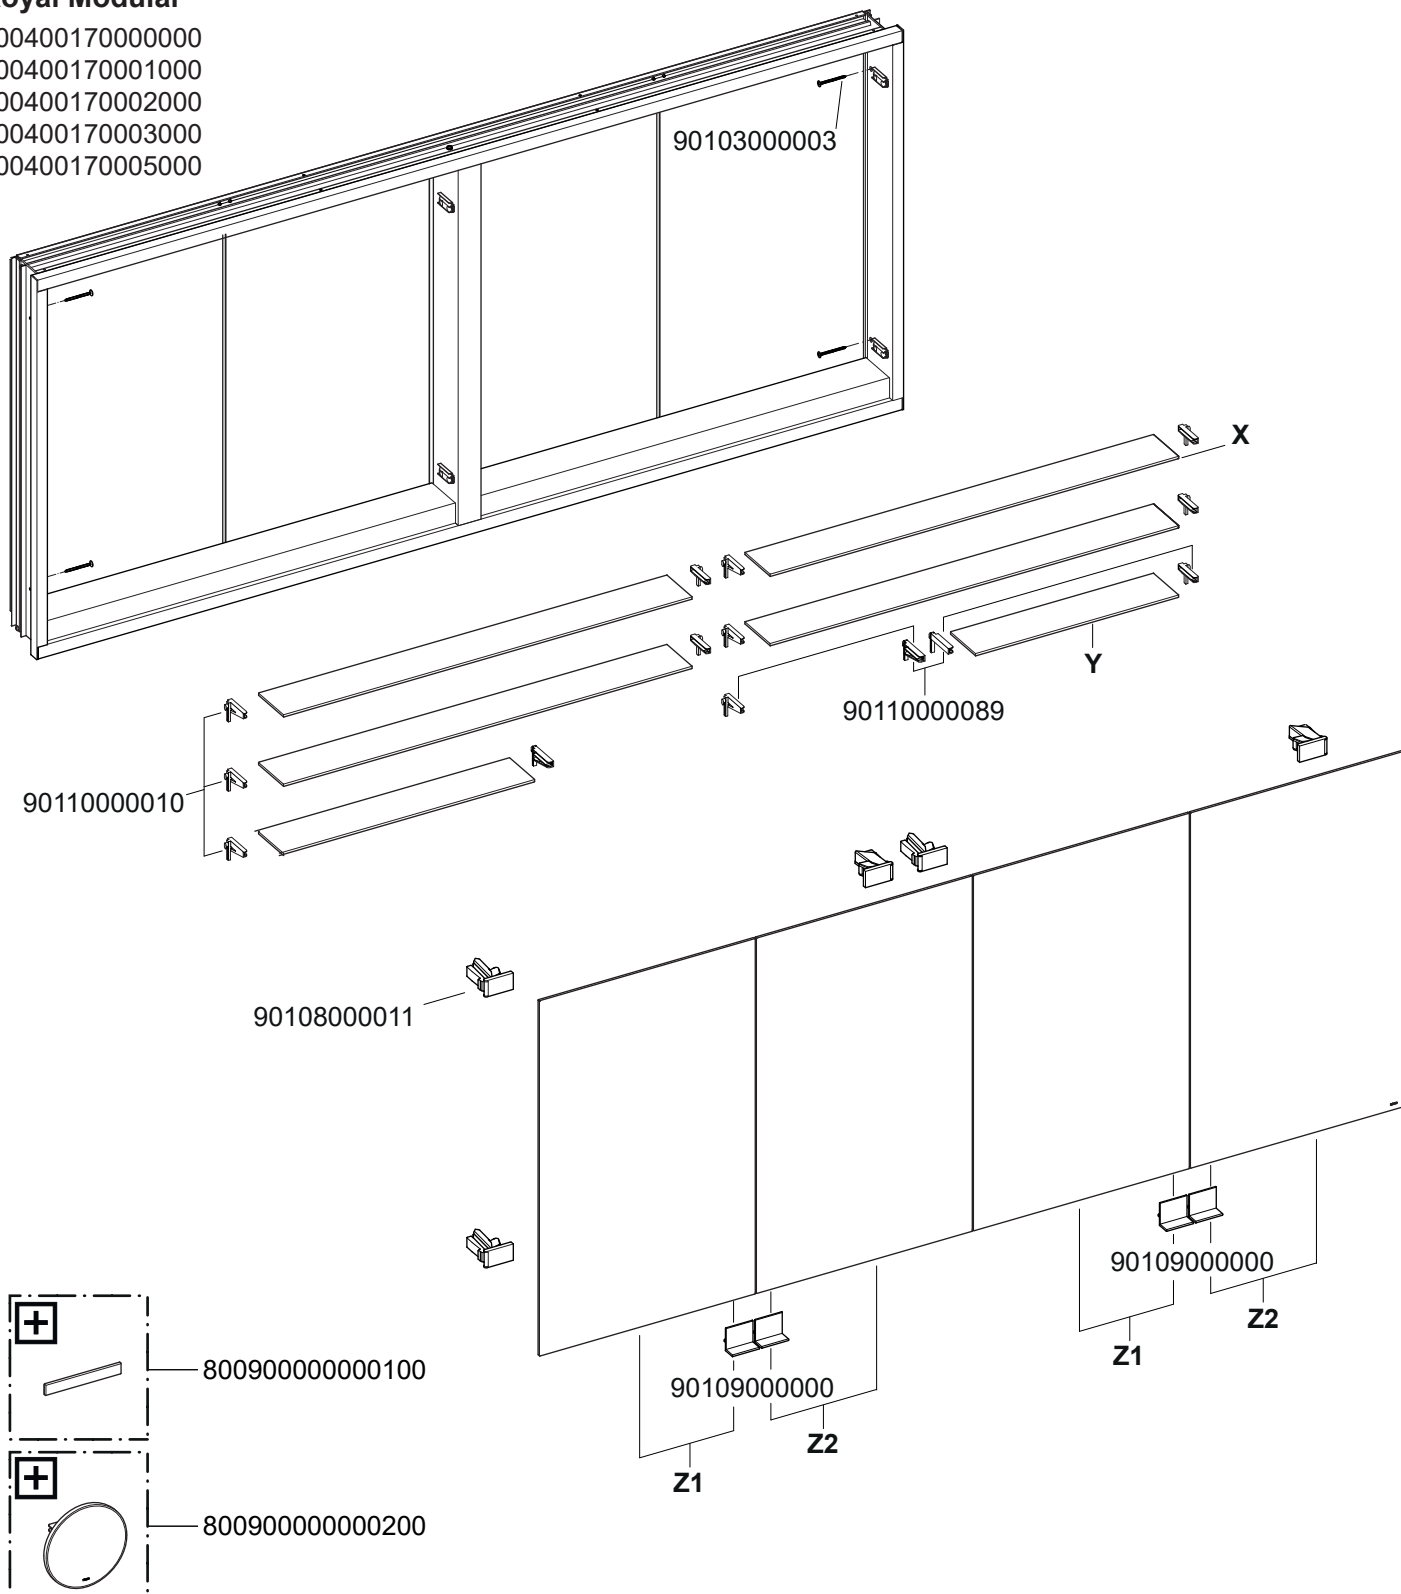

NL Reserveonderdelen

RU Запчасти

Royal Modular

800400170000000
800400170001000
800400170002000
800400170003000
800400170005000

80040017EG0HJ00	E	G	X	Y	Z1	Z2
80040017000HJ00	700	120	90110000097	90110000102	90101010128	90101010134
80040017010HJ00	700	160	90110000106	90110000111	90101010128	90101010134
80040017100HJ00	900	120	90110000097	90110000102	90101010131	90101010137
80040017110HJ00	900	160	90110000106	90110000111	90101010131	90101010137